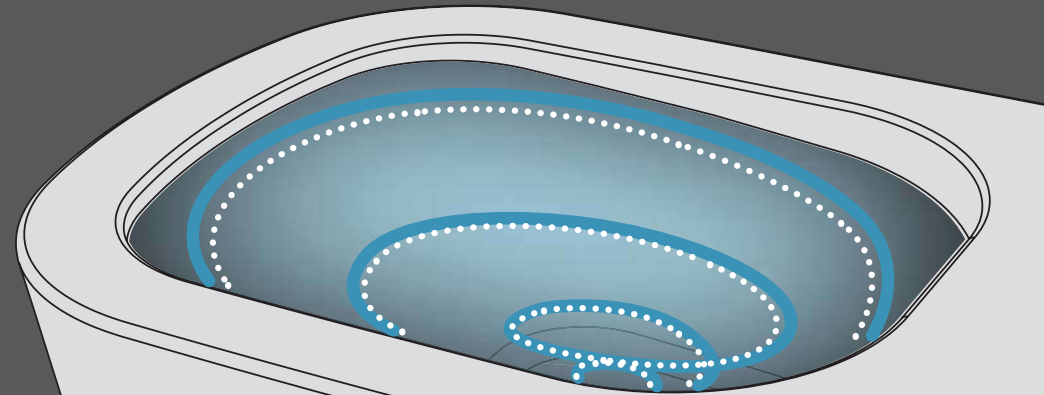

punti di forza - 36

pulizia - 38

design - 39

CIELO RIMLESS 2.0.1

Innovazione allo
stato puro \ pure
innovation

Il nuovo sanitario **senza brida** integra funzionalità, estetica, igiene e risparmio idrico. Mai nessun wc ha coniugato tante caratteristiche tutte insieme. L'esclusiva tecnologia Rimless 2.0.1, brevettata da Cielo dopo quattro anni di studio e ricerca, ha permesso di realizzare un sanitario completamente rivoluzionario.

The new toilet bowl without rim that integrates functionality, aesthetics, hygiene and water saving. No toilet has ever combined so many features. The exclusive Rimless 2.0.1 technology, patented by Cielo after four years of study and research, has made it possible to create a completely revolutionary toilet bowl.